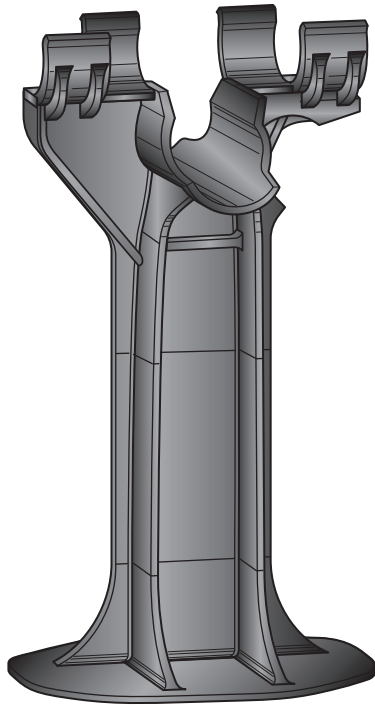

GTI Double Lock Paving Chairs G2

SIZE	#4 / #4	#5 / #5	#6 / #5	#6 / #6
2 1/2"	222525	222625	222725	222825
2 3/4"	222527	222627	222727	222827
3"	222530	222630	222730	222830
3 1/4"	222532	222632	222732	222832
3 1/2"	222535	222635	222735	222835
3 3/4"	222537	222637	222737	222837
4"	222540	222640	222740	222840
4 1/4"	222542	222642	222742	222842
4 1/2"	222545	222645	222745	222845
4 3/4"	222547	222647	222747	222847
5"	222550	222650	222750	222850
5 1/4"	222552	222652	222752	222852
5 1/2"	222555	222655	222755	222855
5 3/4"	222557	222657	222757	222857
6"	222560	222660	222760	222860
6 1/4"	222562	222662	222762	222862
6 1/2"	222565	222665	222765	222865
6 3/4"	222567	222667	222767	222867
7"	222570	222670	222770	222870
7 1/4"	222572	222672	222772	222872
7 1/2"	222575	222675	222775	222875