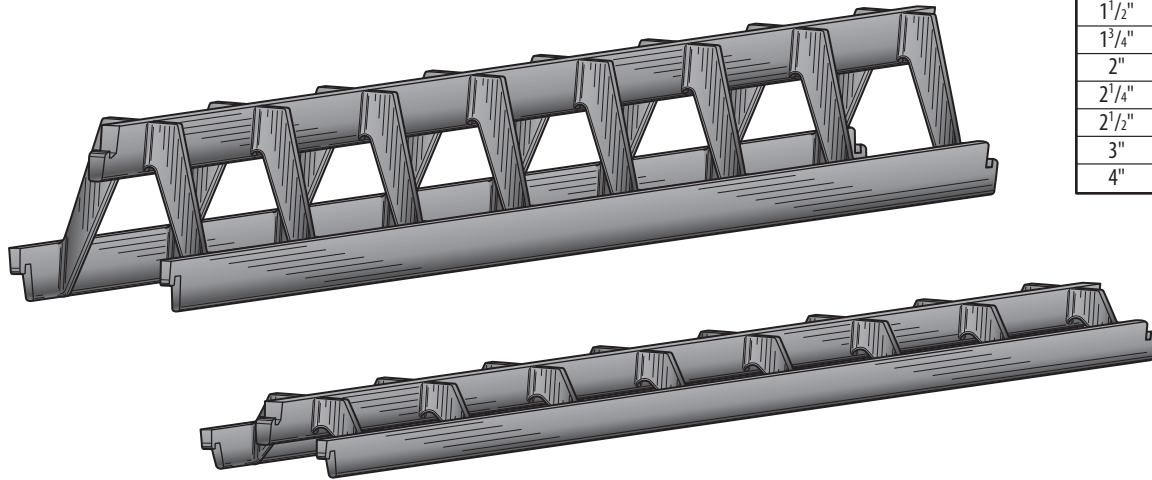

# GTI Slab Bolster Upper

SIZE	PART NO.
1"	260100
1 <sup>1</sup> / <sub>4</sub> "	260125
1 <sup>1</sup> / <sub>2</sub> "	260150
1 <sup>3</sup> / <sub>4</sub> "	260175
2"	260200
2 <sup>1</sup> / <sub>4</sub> "	260225
2 <sup>1</sup> / <sub>2</sub> "	260250
3"	260300
4"	260400